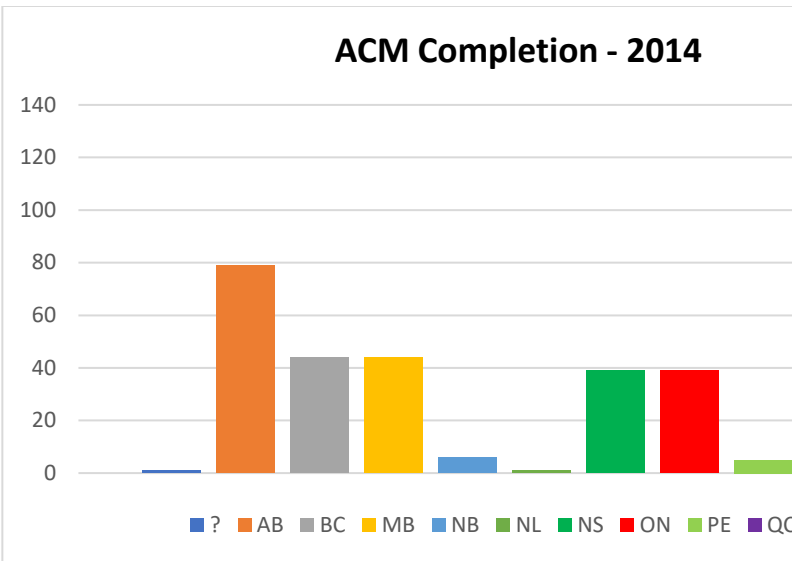

Year	Region	Count
2014	?	1
2014	AB	79
2014	BC	44
2014	MB	44
2014	NB	6
2014	NL	1
2014	NS	39
2014	ON	39
2014	PE	5
2014	QC	8
2014	SK	119
Total		385
Year	Region	Count
2015	?	1
2015	AB	16
2015	BC	35
2015	MB	10
2015	NB	1
2015	ON	40
2015	QC	1
2015	SK	47
Total		151
Year	Region	Count
2016	?	3
2016	AB	45
2016	BC	104
2016	MB	44
2016	NB	34
2016	NS	20
2016	NT	1
2016	ON	115
2016	PE	1
2016	QC	27
2016	SK	158
2016	YT	1
Total		553
Year	Region	Count
2017	?	51
2017	AB	18
2017	BC	140
2017	MB	36
2017	NB	61
2017	NS	37
2017	NT	14
2017	NU	3
2017	ON	97