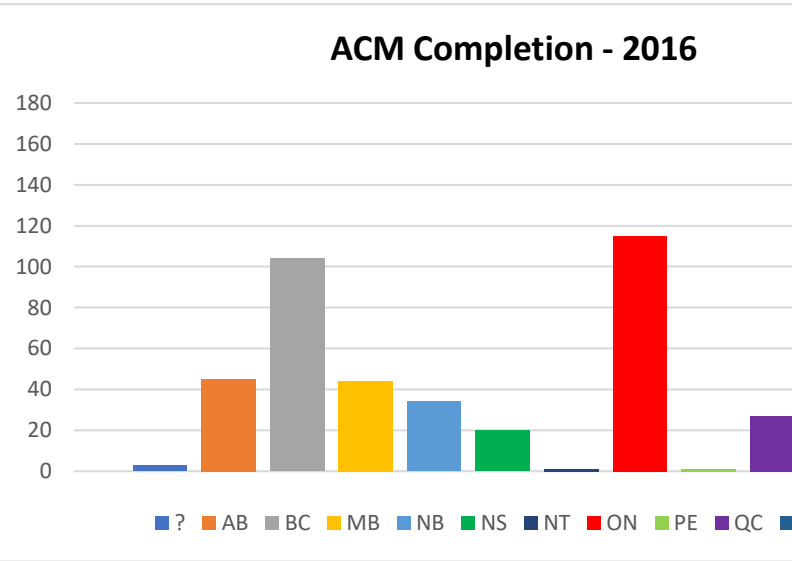

Year	Region	Count
2014	?	1
2014	AB	79
2014	BC	44
2014	MB	44
2014	NB	6
2014	NL	1
2014	NS	39
2014	ON	39
2014	PE	5
2014	QC	8
2014	SK	119
Total		385
Year	Region	Count
2015	?	1
2015	AB	16
2015	BC	35
2015	MB	10
2015	NB	1
2015	ON	40
2015	QC	1
2015	SK	47
Total		151
Year	Region	Count
2016	?	3
2016	AB	45
2016	BC	104
2016	MB	44
2016	NB	34
2016	NS	20
2016	NT	1
2016	ON	115
2016	PE	1
2016	QC	27
2016	SK	158
2016	YT	1
Total		553
Year	Region	Count
2017	?	51
2017	AB	18
2017	BC	140
2017	MB	36
2017	NB	61
2017	NS	37
2017	NT	14
2017	NU	3
2017	ON	97